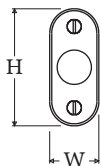

LUXE ATELIER

MILANO

Rosetta R84

*Rose R84*

Dimensioni

*Dimensions*

H      W      T

62     26     6

Dimensioni in millimetri

*Dimensions given in millimeters*

Rosetta fornita con viti legno in finitura coordinata.

Disponibile in tutte le finiture standard.

Dimensioni e finiture su misura disponibili su richiesta.